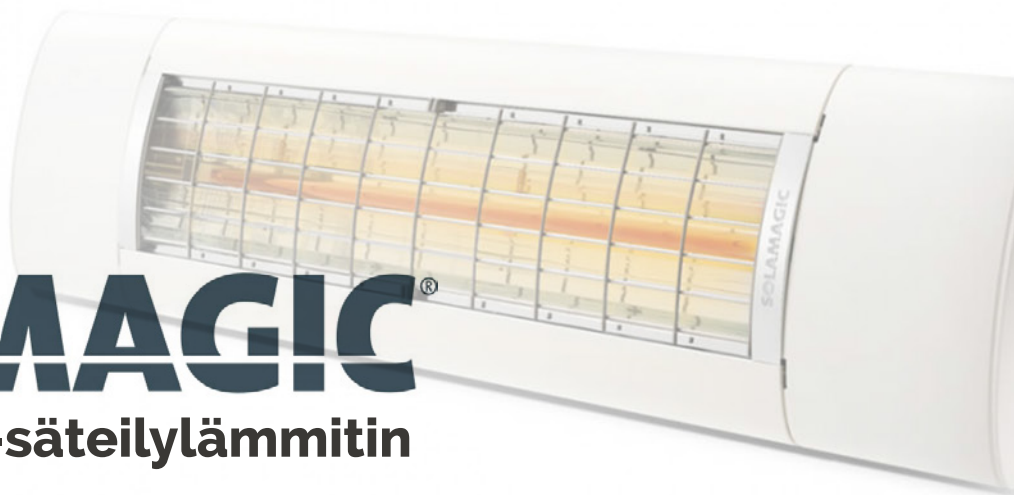

12 syytä valita

SOLAMAGIC®

-säteilylämmitin

1. KÄYTÖN EDULLISUUS

Solamagic-säteilylämmitin on käyttökustannuksiltaan markkinoiden edullisin ulkolämmityslaite. 2000 W Solamagic-lämpösäteilijä lämmittää 17 m² alueen vain noin 0,38 € tunnissa. Vain yhdellä eurolla viihdyt ulkotiloissasi 3–4 tuntia pitempään!

2. SÄÄSTÄT ENERGIAA

Solamagic-säteilylämmitin muuntaa mallista riippuen jopa 96–99 % sähköstä lämmöksi. Kilpailijoihin verrattuna säästät energiaa jopa 65 %!

3. YMPÄRISTÖYSTÄVÄLLISYYS

Solamagic-säteilylämmitin perustuu patentoituun Ultra No-glare® - sekä Solamagic WAVE® -teknologiaan, jotka ovat kaikkein ympäristöystävällisimmät ratkaisut ulkoalueiden lämmitykseen. Solamagic ei aiheuta suoria hiilidioksidipäästöjä.

4. HELPPOKÄYTTÖISYYS

Helppoa ja turvallista: Töpseli seinään ja lämmitin lämmittää! Osa Solamagic -malleistamme on varustettu virtakytkimen lisäksi tehonsäädöllä ja kauko-ohjauksella.

5. VÄHEMMÄN PUNERTAVAA VALOA

Solamagic-lämpösäteilijästä ei lähde lähes lainkaan punaista hehkua, mikä lisää sen käyttömukavuutta. Solamagic Air+ sarjan lasiterassilämmitin ei valaise lainkaan.

6. TEHOKAS LÄMPÖ ILMAN LÄMMÖNHUKKAA

Solamagic-säteilylämmitin lämmittää vain ne henkilöt ja esineet, jotka ovat sen lämpösäteiden vaikutusalueella – se ei siis lämmitä ilmaa. Lasitetuihin tiloihin suunniteltu Solamagic Air+ lämmittää lisäksi myös ilmassaan, maksimoiden näin viihtyvyyden ja tasaisen lämmön lasitetussa tilassa. Solamagic on tutkitusti jopa 45 % tehokkaampi kun kilpailevat mallit keskimäärin.