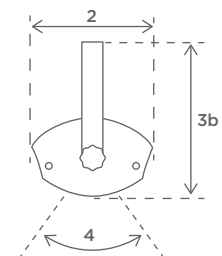

**Materiaali:** Säänkestävää alumiinia ja ruostumatonta terästä

**Pintakäsittely:** Pulverimaalaus korroosionsuojalla EN-ISO 6270-0

**Hyväksynnät:** TÜV -hyväksyntä

**Paino:** 2,3 kg

**Asennus:** seinälle, kattoon tai Solamagic -jalustaan

### Mitat

<b>1a</b>	Pituus:	444 mm
<b>1b</b>	Kokonaispituus:	483 mm
<b>2</b>	Leveys:	176 mm
<b>3a</b>	Korkeus:	110 mm
<b>3b</b>	Kokonaiskorkeus:	230 mm
<b>4</b>	Kulmansäätö:	+/- 30°