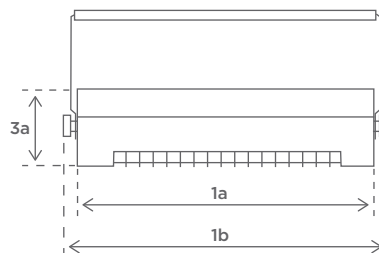

### Yleiset tekniset tiedot

**Asennus:** Seinälle, kattoon, markiisiin alle, terrassivarjoon tai Solamagic jalustaan

**Teho:** 2000W

**Kapasiteetti:** Jopa 17 m<sup>2</sup>

**Teknologia:** Huippukehittynyt Solamagic No-glare<sup>®</sup> -teknologia

**Materiaali:** Säänkestävää alumiinia ja ruostumatonta terästä

**Pintakäsittely:** Pulverimaalaus korroosionsuojalla EN-ISO 6270-0

**Hyväksynnät:** TÜV -hyväksyntä

**Paino:** 2,3 kg

**Asennus:** seinälle, kattoon tai Solamagic -jalustaan

### Mitat

<b>1a</b>	Pituus:	444 mm
<b>1b</b>	Kokonaispituus:	483 mm
<b>2</b>	Leveys:	176 mm
<b>3a</b>	Korkeus:	110 mm
<b>3b</b>	Kokonaiskorkeus:	230 mm
<b>4</b>	Kulmansäätö:	+/- 30°