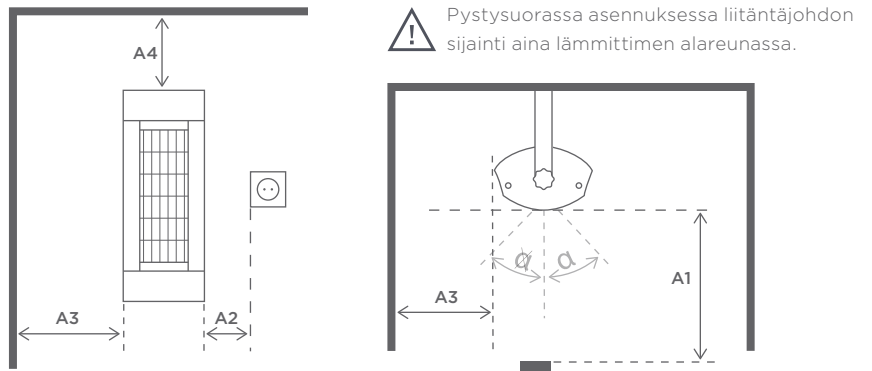

## Seinäkiinnitys

<b>A1:</b> Etäisyys vaikutusalueella	700 mm
<b>A2:</b> Etäisyys pistorasiaan	100 mm
<b>A3:</b> Etäisyys seinään	350 mm
<b>A4:</b> Etäisyys kattoon	300 mm
<b>Kulmansäätö:</b>	+/-30°

**Suosittelun  
asennuskorkeus:** 1,8-2,5 meter

## Kattokiinnitys

<b>A1:</b> Etäisyys vaikutusalueella	700 mm
<b>A2:</b> Etäisyys pistorasiaan	100 mm
<b>A3:</b> Etäisyys seinään	350 mm
<b>A4:</b> Etäisyys kattoon	300 mm
<b>Kulmansäätö:</b>	+/-30°

**Suosittelun  
asennuskorkeus:** 1,8-2,5 meter