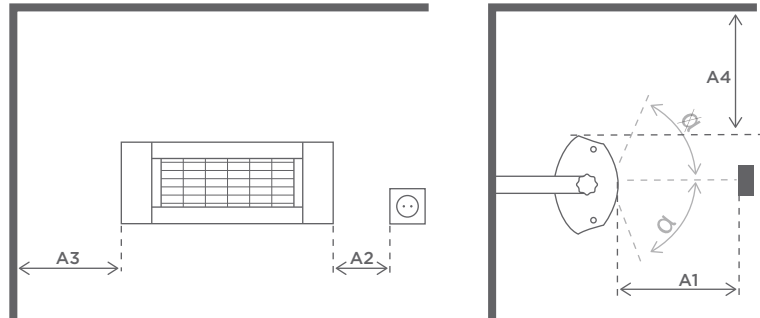

ASENNUS

Solamagic ECO⁺ PRO 2000
voidaan asentaa seinälle tai kattoon

Seinäkiinnitys

A1: Etäisyys vaikutusalueella	700 mm
A2: Etäisyys pistorasiaan	100 mm
A3: Etäisyys seinään	350 mm
A4: Etäisyys kattoon	300 mm
Kulmansäätö:	+/-30°

**Suosittelun
asennuskorkeus:** 1,8-2,5 meter