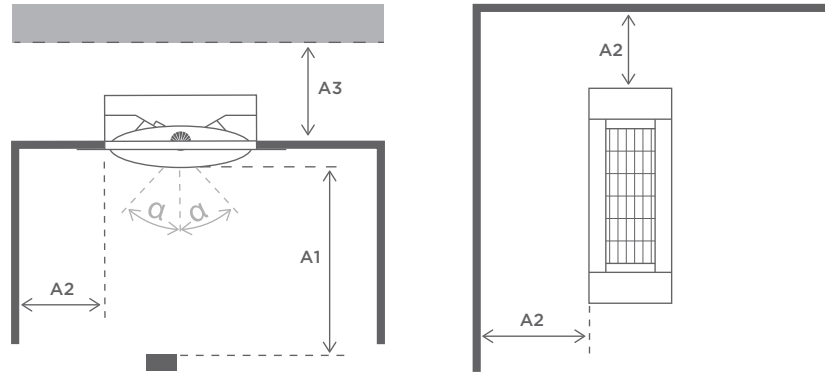

Hyväksynnät: TÜV -hyväksyntä

Paino: 10,21 kg

Asennus: upotettuna kattorakenteisiin

Ampeeriluku: 10,8 amp v/230v min.
sulake 13 amp

Mitat

1a Pituus:	746 mm
1b Kokonaispituus:	900 mm
2a Leveys:	215 mm
2b Kokonaisleveys:	370 mm
3a Korkeus, näkyvä osuus	31 mm
3b Korkeus, kattolevyn yläpuolella	82 mm*

* Asennuskaulus voidaan toimittaa myös 25 mm:n reunuksella.

ASENNUS

Premium -tason lämpösäteilijä turvalliseen ja ainutlaatuiseen upotettuun ratkaisuun. Ylivoimainen upotettu lämmitysratkaisu.

Kattoasennus - upotettu

A1: Etäisyys vaikutusalueella:	900 mm
A2: Etäisyys seinään:	350 mm
A3: Upotussyvyys:	> 100 mm
Kattolevyn paksuus:	10-25 mm
Aukkopituus:	850 mm
Aukkoleveys:	280 mm
Kulmansäätö:	+/-20°

Suosittelut
asennuskorkeus: 1,8-2,5 metriä