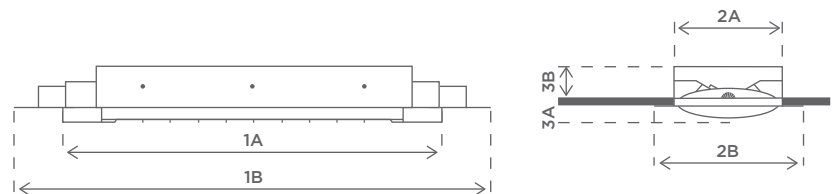

Hyväksynnät: TÜV -hyväksyntä

Paino: 10,21 kg

Asennus: upotettuna kattorakenteisiin

Ampeeriluku: 10,8 amp v/230v min.
sulake 13 amp

Mitat

1a Pituus:	746 mm
1b Kokonaispituus:	900 mm
2a Leveys:	215 mm
2b Kokonaisleveys:	370 mm
3a Korkeus, näkyvä osuus	31 mm
3b Korkeus, kattolevyn yläpuolella	82 mm*

A1: Etäisyys vaikutusalueella:	900 mm
A2: Etäisyys seinään:	350 mm
A3: Upotussyvyys:	> 100 mm
Kattolevyn paksuus:	10-25 mm
Aukkopituus:	850 mm
Aukkoleveys:	280 mm
Kulmansäätö:	+/-20°

Suosittelut
asennuskorkeus: 1,8-2,5 metriä