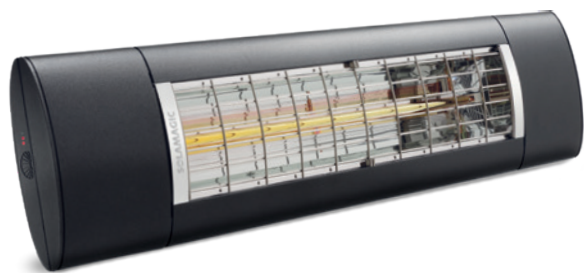

#### Lähetysten sisältö:

Säteilylämmitin  
Johto 1,8 m  
2 kpl Quick-T kannake  
Käyttöohjeet

## SOLAMAGIC AIR<sup>+</sup> ARC 2000

Uusi ja vallankumouksellinen säteilylämmitin, joka on suunniteltu lasitettujen terassien ja parvekkeiden sekä vastaavien tuulelta suojattujen tilojen tehokkaaseen lämmitykseen. Voit ohjata lämpösäteilijää langattomasti kaukosäätimen avulla. Vapauttavan helppoa.

#### Yleiset tekniset tiedot

**Teho:** 2000W, säädettävissä min. 700W

**Kapasiteetti:** Jopa 18 m<sup>2</sup>

**Teknologia:** Uraaurtava

Solamagic WAVE<sup>®</sup> -teknologia

**Lämpöelementti:**

Solamagic ZeroGlare<sup>®</sup> -lämpöelementti

**Punahehku:** <1 LUX/kW/m<sup>2</sup>

**Liitäntä:** 230V/50Hz

**Suojausluokka:** SK I

**IP-luokka:** IP X4/X5

**Liitäntäjohto:** 1800 mm maadoitetulla pistokkeella (Schuko-pistoke)

**Materiaali:**

Säänkestävää alumiinia ja ruostumatonta terästä