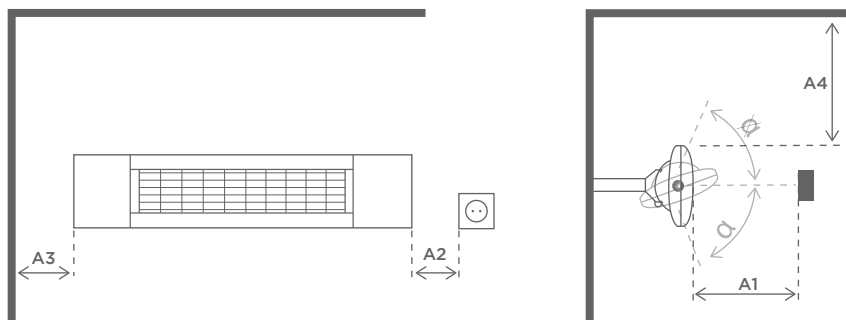

ASENNUKSEEN

Solamagic AIR⁺ ARC 2000 voidaan asentaa seinälle, kattoon tai jalustaan

Seinäkiinnitys

A1: Etäisyys vaikutusalueella	900 mm
A2: Etäisyys pistorasiaan	100 mm
A3: Etäisyys seinään	350 mm
A4: Etäisyys kattoon	350 mm
Kulmansäätö:	+0°/±45°

Suosittelun asennuskorkeus: 1,8-2,5 metriä