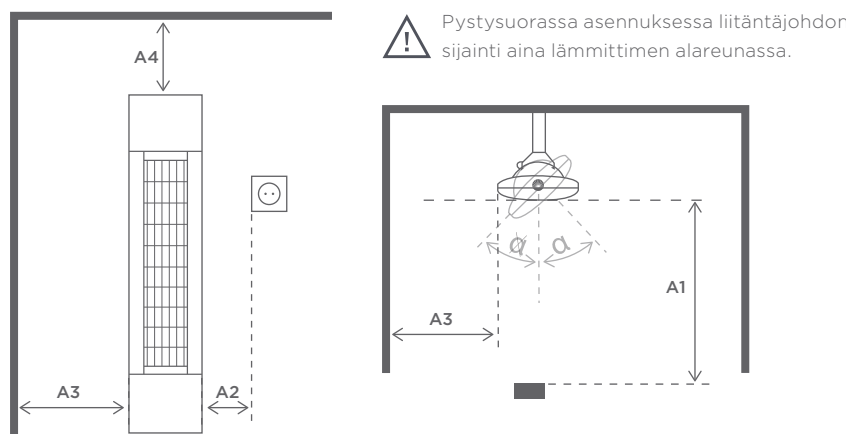

#### Mitat

1	Pituus:	866 mm
2	Leveys:	200 mm
3A	Korkeus:	92 mm
3B	Kokonaiskorkeus:	217 mm
4	Kulmansäätö:	+0°/±45°

Lisätietoja tuotteesta osoitteessa  
[www.solamagic.nu](http://www.solamagic.nu)

**SOLAMAGIC<sup>®</sup>**  
Perfecting your valued outdoor leisure time

## Seinäkiinnitys

<b>A1:</b> Etäisyys vaikutusalueella	900 mm
<b>A2:</b> Etäisyys pistorasiaan	100 mm
<b>A3:</b> Etäisyys seinään	350 mm
<b>A4:</b> Etäisyys kattoon	350 mm
<b>Kulmansäätö:</b>	+0°/±45°

**Suosittelun asennuskorkeus:** 1,8-2,5 metriä

## Kattokiinnitys

<b>A1:</b> Etäisyys vaikutusalueella	900 mm
<b>A2:</b> Etäisyys pistorasiaan	100 mm
<b>A3:</b> Etäisyys seinään	350 mm
<b>A4:</b> Etäisyys kattoon	350 mm
<b>Kulmansäätö:</b>	+0°/±45°

**Suosittelun asennuskorkeus:** 1,8-2,5 metriä