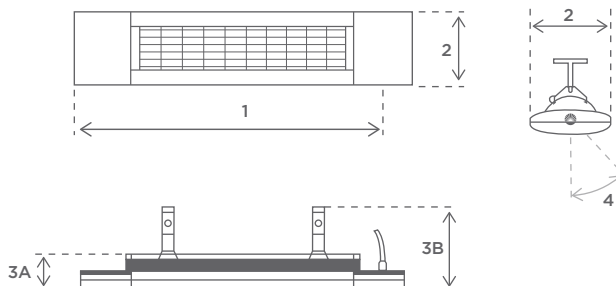

#### Mitat

1	Pituus:	866 mm
2	Leveys:	200 mm
3A	Korkeus:	92 mm
3B	Kokonaiskorkeus:	217 mm
4	Kulmansäätö:	+0°/±45°

Lisätietoja tuotteesta osoitteessa  
[www.solamagic.nu](http://www.solamagic.nu)

**SOLAMAGIC<sup>®</sup>**  
Perfecting your valued outdoor leisure time